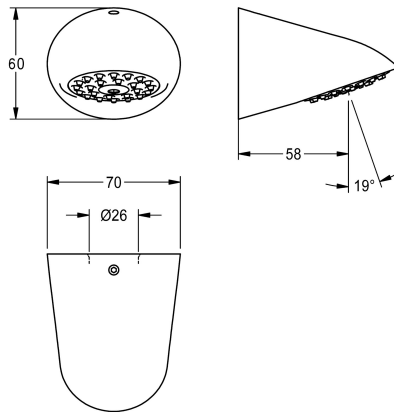

## KWC AQUAJET-Slimline Duschkopf für KWC Duschräume und -anlagen

Modell-Linie: AQUAJET-SLIMLINE | SHAS0011  
Duscharmaturen | Duschköpfe

### KWC-Nr.

**2030054255**

AQUAJET-Slimline Duschkopf für F5-Duschräume

AQUAJET-Slimline Duschkopf mit Kunststoffstrahlboden mit Antikalk-System und geringer Aerosolbildung, zur Montage an KWC Duschräume und Duschanlagen mit vormontiertem

Anschlussstutzen DN 15, Durchmesser 26 mm, Messing poliert verchromt.

|                                |
|--------------------------------|
| DN 15                          |
| 1 bar                          |
| 58 mm                          |
| Chrom                          |
| nein                           |
| Duschkopf                      |
| Duschräume                     |
| Duschkopf mit Kunststoffstrahl |
| 63FJ77A                        |