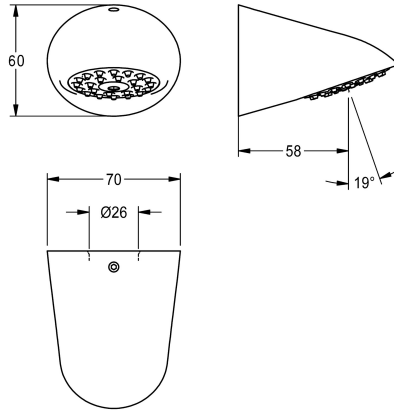

KWC AQUAJET-Slimline Duschkopf für KWC Duschräume und -anlagen

Modell-Linie: AQUAJET-SLIMLINE | SHAS0011
Duscharmaturen | Duschköpfe

KWC-Nr.

2030054255

AQUAJET-Slimline Duschkopf für F5-Duschräume

AQUAJET-Slimline Duschkopf mit Kunststoffstrahlboden mit Antikalk-System und geringer Aerosolbildung, zur Montage an KWC Duschräume und Duschanlagen mit vormontiertem

Anschlussstutzen DN 15, Durchmesser 26 mm, Messing poliert verchromt.

Technische Daten

Nennweite
Mindestfließdruck
Ausladung des Auslaufs
Oberflächenmaterial
Einstellbarer Neigungswinkel
Art
Art Des Anschlusses
Art des Duschkopfes
teamNumber
sanitasTroeschNumber

DN 15
1 bar
58 mm
Chrom
nein
Duschkopf
Duschräume
Duschkopf mit Kunststoffstrahl
811385
6713 364