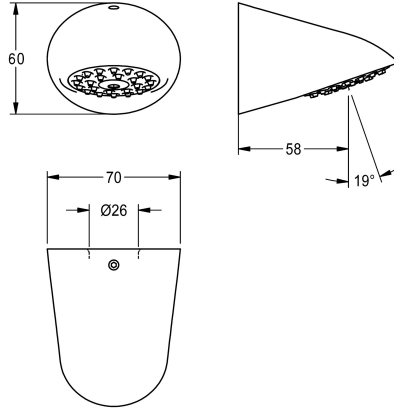

KWC AQUAJET-Slimline Suihkupää KWC-suihkupaneeliin ja -järjestelmiin

Modell-Linie: AQUAJET-SLIMLINE | SHAS0011
Suihkut ja suihkupaneelit | Suihkupäät

KWC-No.

2030054255

AQUAJET-Slimline-suihkupää F5-suihkupaneeliin

AQUAJET-Slimline-suihkupää muovisihdillä ja kalkinestöjärjestelmällä. Alhainen aerosolin muodostus, asennus KWC-suihkupaneeliin ja -suihkujärjestelmiin, joissa on

esiasennettu liitäntä DN 15, halkaisija 26 mm, kromattu kiiltävä messinki.

Tekniset tiedot

Nimellinen halkaisija
Minimi virtauspaine
Putken ulkonema
Pinnan materiaali
Säädettävä kallistuskulma
Tyyppi
Liitännän tyyppi
Suihkupään tyyppi
lviCode

DN 15
1 baari
58 mm
Kromi
Ei
Suihkupää
PANEL
Suihkupäät
6588911