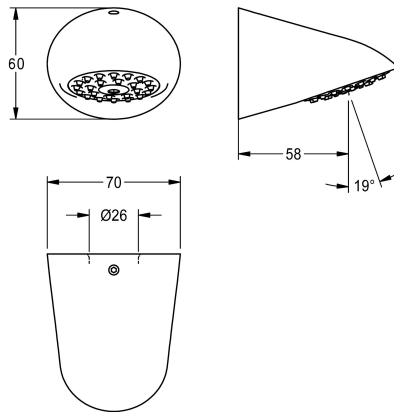

KWC AQUAJET-Slimline

Pomme de douche pour panneaux et installations de douche KWC

Modell-Linie: AQUAJET-SLIMLINE | SHAS0011

Douches | Pomme de douche

KWC-No.

2030054255

Pomme de douche AQUAJET-Slimline pour panneaux de douche F5

Pomme de douche AQUAJET-Slimline avec diffuseur en plastique à système anti-calcaire et faible formation d'aérosols, pour montage

sur panneaux de douche et installations de douche KWC avec raccord DN 15, diamètre 26 mm, laiton poli chromé.

Données techniques

Diamètre intérieur

DN 15

Pression dynamique minimale

1 Bar

Projection de conduit

58 mm

Matériel de surface

Chrome

Inclinaison d'angle réglable

Non

Type

Pomme de douche

Type de connection

PANEL

Type de tête de douche