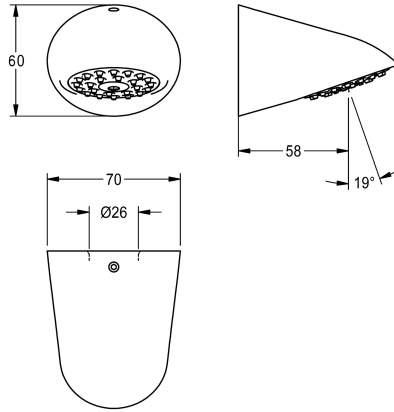

KWC AQUAJET-Slimline Soffione per pannelli doccia e impianti doccia KWC

Modell-Linie: AQUAJET-SLIMLINE | SHAS0011
Rubinetterie per doccia | Soffioni doccia

KWC-No.

2030054255

Soffione AQUAJET-Slimline per pannelli doccia F5

Soffione AQUAJET-Slimline con diffusore in plastica con sistema anticalcare e scarsa formazione di aerosol, per montaggio su

pannelli doccia e impianti doccia KWC con raccordo DN 15 preinstallato, diametro 26 mm, ottone cromato lucido..

Dati tecnici

Diametro mandata

DN 15

Pressione portata minima

1 bar

Proiezione bocca

58 mm

composizione della superficie