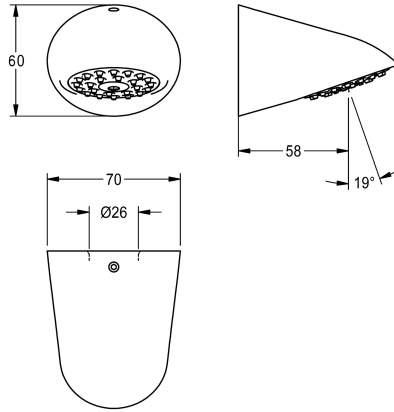

KWC AQUAJET-Slimline Soffione per pannelli doccia e impianti doccia KWC

Modell-Linie: AQUAJET-SLIMLINE | SHAS0011
Rubinetterie per doccia | Soffioni doccia

KWC-No.

2030054255

Soffione AQUAJET-Slimline per pannelli doccia F5

Soffione AQUAJET-Slimline con diffusore in plastica con sistema anticalcare e scarsa formazione di aerosol, per montaggio su

pannelli doccia e impianti doccia KWC con raccordo DN 15 preinstallato, diametro 26 mm, ottone cromato lucido..

Dati tecnici

| |
|-----------------------------------|
| Diametro mandata |
| Pressione portata minima |
| Proiezione bocca |
| composizione della superficie |
| Angolo di inclinazione regolabile |
| Tipo |
| Tipo di connessione |
| Tipologia del soffione doccia |

| |
|-----------------|
| DN 15 |
| 1 bar |
| 58 mm |
| Cromo |
| No |
| Soffione doccia |
| PANEL |
| Soffione doccia |