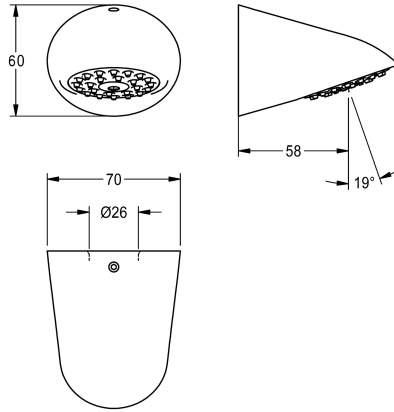

KWC AQUAJET-Slimline Douchekop voor KWC douchepanelen en -systemen

Modell-Linie: AQUAJET-SLIMLINE | SHAS0011
Douches | Douchekoppen

KWC-No.

2030054255

AQUAJET-Slimline douchekop voor F5-douchepanelen

AQUAJET-Slimline douchekop met kunststof straalbodem met antikalksysteem en geringe aerosolvorming, voor montage aan KWC-douchepanelen en douche-installaties met voorgesmonteerd

aansluitstuk DN 15, diameter 26 mm, verchromd gepolijst messing.

Technical Data

Diameter nominaal
Minimum dynamische druk
Lengte uitloop
Oppervlakte materiaal
Verstelbare schuine hoek
Type
Type aansluiting
Type douchekop

DN 15
1 bar
58 mm
Chroom
Neen
Douchekop
PANEL
Spreid douchekop