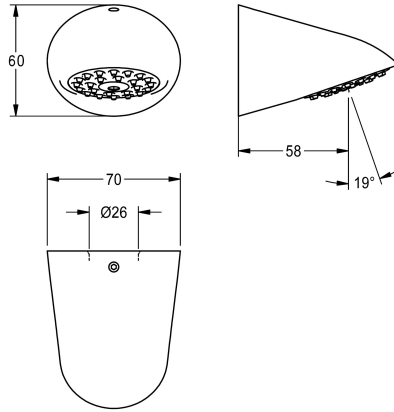

## KWC AQUAJET-Slimline Douchekop voor KWC douchepanelen en -systemen

Modell-Linie: AQUAJET-SLIMLINE | SHAS0011  
Douches | Douchekoppen

### KWC-No.

**2030054255**

AQUAJET-Slimline douchekop voor F5-douchepanelen

AQUAJET-Slimline douchekop met kunststof straalbodem met antikalksysteem en geringe aerosolvorming, voor montage aan KWC-douchepanelen en douche-installaties met voorgesmonteerd

aansluitstuk DN 15, diameter 26 mm, verchromd gepolijst messing.

### Technical Data

Diameter nominaal
Minimum dynamische druk
Lengte uitloop
Oppervlakte materiaal
Verstelbare schuine hoek
Type
Type aansluiting
Type douchekop

DN 15
1 bar
58 mm
Chroom
Neen
Douchekop
PANEL
Spreid douchekop