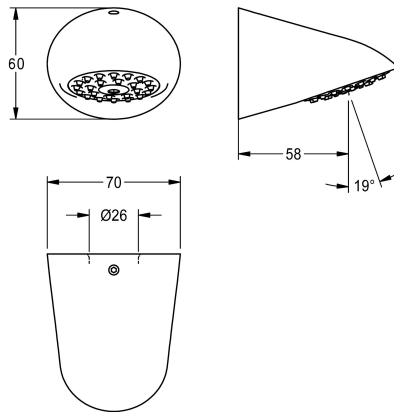

## KWC AQUAJET-Slimline

Głowica natryskowa do paneli i armatur natryskowych KWC

Modell-Linie: AQUAJET-SLIMLINE | SHAS0011

Armatura natryskowa | Głowice natryskowe

### KWC-No.

**2030054255**

AQUAJET-Slimline Głowica natryskowa do paneli natryskowych F5

AQUAJET-Slimline Głowica natryskowa z sitkiem strumieniowym z tworzywa sztucznego, system zapobiegający osadzaniu się kamienia, niski stopień tworzenia się aerozoli, do montażu na

panelach i armaturach natryskowych KWC z wstępnie zamontowanym króćcem przyłączeniowym DN 15, średnica 26 mm, mosiądz polerowany chromowany.

### Dane techniczne

Średnica nominalna
Wymagane ciśnienie robocze
Długość wylewki
Materiał powierzchni
Regulowany kąt nachylenia
Rodzaj
Rodzaj połączenia
Rodzaj głowicy natryskowej

DN 15
1 bar
58 mm
Chrom
Nie
Głowica natryskowa
PANEL
Głowica natryskowa z sitkiem strumieniowym wykonanym z tworzywa sztucznego