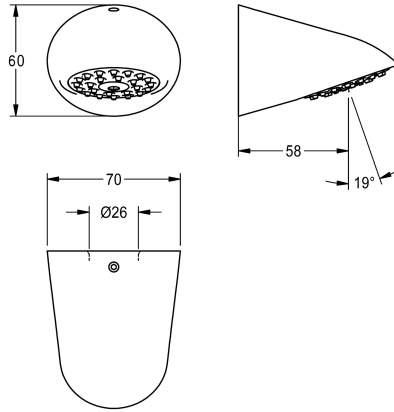

KWC AQUAJET-Slimline Duschhuvud

Modell-Linie: AQUAJET-SLIMLINE | SHAS0011
Duschar | Duschmunstycken

KWC-No.

2030054255

AQUAJET-Slimline shower head for F5 shower panels

AQUAJET-Slimline duschmunstycke med plaststrålebotten med antikalk-system och låg aerosolbildning, för montering på KWC-duschpaneler och duschanläggningar med förmonterade

anslutningsstutsar DN 15, diameter 26 mm, högblank förkromad mässing.

Technical Data

Nominell diameter
Minimalt flödestryck
Sprut kastare
Yt material
Justerbar lutnings vinkel
Typ
Typ av anslutning
Typ av duschhuvud

DN 15
1 bar
58 mm
Krom
Nej
Dusch huvud
PANEL
Sprut munstycke