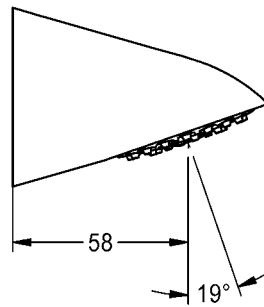

AQUAJET-SLIMLINE

SHAS0011
2030054255

DE	Montage- und Betriebsanleitung	Duschkopf
EN	Installation and operating instructions	Shower head
FR	Notice de montage et de mise en service	
ES	Instrucciones de montaje y servicio	
IT	Istruzioni per il montaggio e l'uso	
NL	Montage- en bedrijfsinstructies	
PL	Instrukcja montażu i obsługi	
SV	Monterings- och driftinstruktion	
CS	Návod pro montáž a provoz	
FI	Asennus- ja käyttöohje	
RU	Инструкция по монтажу и вводу в эксплуатацию	