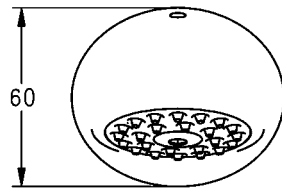

AQUAJET-SLIMLINE

SHAS0011
2030054255

DE	Montage- und Betriebsanleitung	Duschkopf
EN	Installation and operating instructions	Shower head
FR	Notice de montage et de mise en service	
ES	Instrucciones de montaje y servicio	
IT	Istruzioni per il montaggio e l'uso	
NL	Montage- en bedrijfsinstructies	
PL	Instrukcja montażu i obsługi	
SV	Monterings- och driftinstruktion	
CS	Návod pro montáž a provoz	
FI	Asennus- ja käyttöohje	
RU	Инструкция по монтажу и вводу в эксплуатацию	