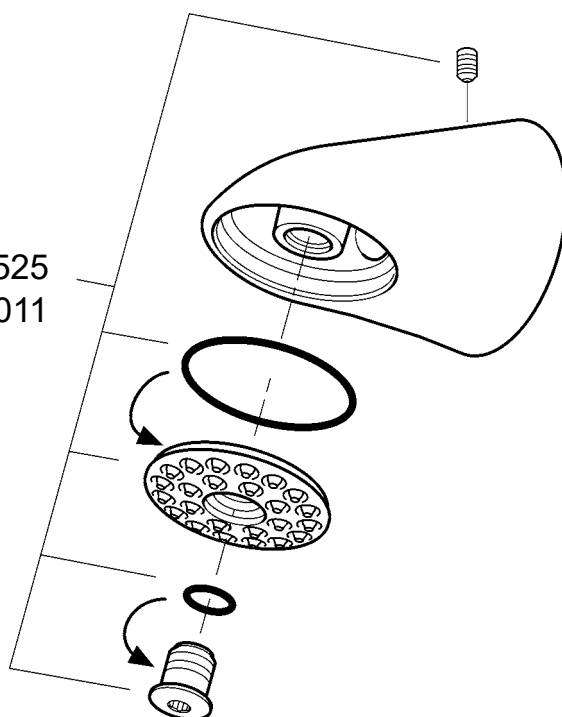

3. Ersatzteile

EN Replacement parts
FR Pièces de rechange
ES Piezas de recambio
IT Pezzi di ricambio

NL Reserveonderdelen
PL Części zamienne
SV Reservdelar

CS Náhradní díly
FI Varaosat
RU Запчасти

2030058525
ESHAS0011