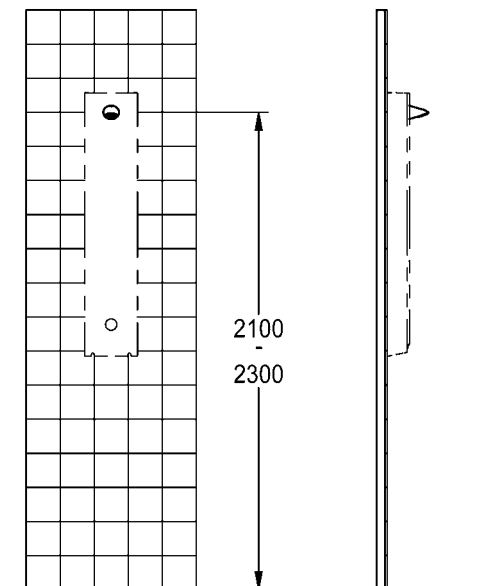

AQUAJET-SLIMLINE

SHAS0011
2030054255

DE	Montage- und Betriebsanleitung	Duschkopf
EN	Installation and operating instructions	Shower head
FR	Notice de montage et de mise en service	
ES	Instrucciones de montaje y servicio	
IT	Istruzioni per il montaggio e l'uso	
NL	Montage- en bedrijfsinstructies	
PL	Instrukcja montażu i obsługi	
SV	Monterings- och driftinstruktion	
CS	Návod pro montáž a provoz	
FI	Asennus- ja käyttöohje	
RU	Инструкция по монтажу и вводу в эксплуатацию	