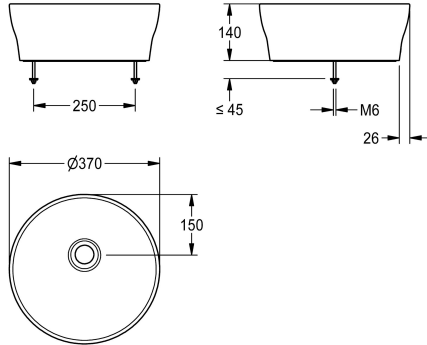

KWC RONDAtop Opzetwastafel

Modell-Linie: **RONDATOP | ANMT2001**
Wastafels | Wastafels

KWC-No.

2030054380

RONDAtop Opzetwastafel, van polyesterhars-gebonden composit MİRANIT, met poriënvrij glad oppervlak (temperatuurbestendig tot 80 °C), kleurtoon alpinewit. Ronde wastafelvorm met naadloze overgang naar kom, zonder overloop. In opstaande rand opgenomen, niet zichtbare afdichting. Inclusief

sjabloon en bevestigingsmateriaal.

Afmetingen 370 x 140 mm (D x H)
Afmetingen kom 355 x 100 mm (D x H)

Technical Data

Type waskom
Kuip - kuip diepte
Kuip - diepte
Kuipvorm
Kuip - breedte
Kleur
Materiaal
Materiaalcode
Totale diepte
Totale hoogte
Totale breedte
Overloop
inclusief sifon
Afvoerkanaal
Spatplaat
Kraanvlak
Type montage
Positie afvoeropening
Lengte uitloop
afvoer kit inbegrepen
Afvoer afmetingen

Inbouwwastafel
100 mm
355 mm
Cirkel
355 mm
Alpinewit
Mineraal materiaal
Miranit
370 mm
140 mm
370 mm
Neen
Neen
Neen
Neen
Neen
Neen
TABLE-MOUNTING
Centraal
150 mm
Neen
DN 32

Optionele toebehoren

KWC RONDAtop Opzetwastafel

Modell-Linie: **RONDATOP** | ANMT2001
Wastafels | Wastafels

Afvoerlep met kap, verchromd

2030057337
ZANMW0030

Afvoerlep met kap, wit

2030057339
ZANMW0031

XINOX sifon

2000057417
XINX140