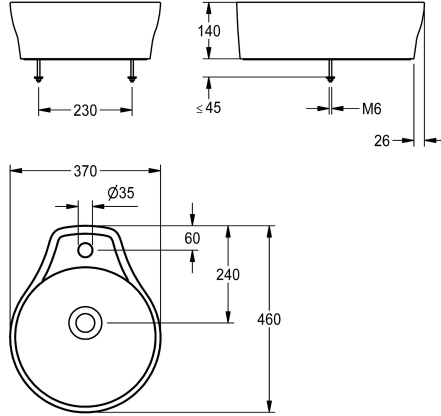

### KWC-No.

**2030054381**

con repisa y orificio para grifo de 35 mm (D)

Lavamanos RONDAtop para montaje sobre encimera de MIRANIT, material mineral aglomerado en resina sintética, con superficie lisa y libre de poros (resistente a temperaturas de hasta 80 °C), color blanco alpino. Encimera de forma redonda con unión de la cubeta sin juntas, sin rebosadero, con repisa moldeada y orificio para grifo

de 35 mm (D), así como un reborde de protección alrededor. Sello invisible integrado en el borde inferior. Incluye plantilla de perforación y material de montaje.  
Dimensiones 370 x 140 x 460 mm (L x A x P)  
Dimensiones de la cubeta 355 x 100 mm (D x A)

### Datos técnicos

Tipo de cubeta
Altura de la cubeta
Longitud de lavabo
Forma de la cubeta
Anchura de la cubeta
Material
Código
Profundidad
Altura
Anchura total
Rebosadero
sifón incluidos
Aliviadero
Pared trasera
Número de orificios
Diámetro del orificio del grifo
Posición orificio para grifo
Repisa grifos
ATT-WS-TAPLEDGE-POS
Tipo de montaje
Posición del desagüe
Vaciado desagüe
rebosadero incluido
Tamaño vertedero
ATT-WS-WASTESLEEVEINCL

Vanidad de la cuenca
100 mm
355 mm
Círculo
355 mm
Material mineral
Miranit
460 mm
140 mm
370 mm
No
No
No
1
35 mm
Medio
Si
Respaldo
TABLE-MOUNTING
Centro
240 mm
No
DN 32
No