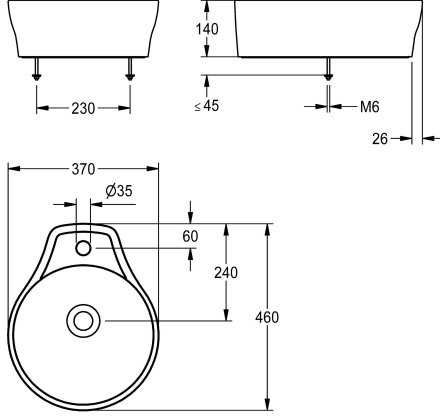

KWC RONDAtop Tason päälle asennettava -pesuallas

Modell-Linie: RONDATOP | ANMT2002
Pesualtaat | Pesualtaat

KWC-No.

2030054381

Hanatasolla ja hana-aukolla 35 mm (H)

Tason päälle asennettava RONDAtop -pesuallas, valmistettu MIRANIT-komposiittimateriaalista, jossa huokoseton, sileä pinta (lämmönkesto enintään 80 °C), värisävy Alpine white. Pyöreä pesuallas, jossa saumaton allas, ei ylijuuksua, muotoiltu hanataso ja hanan reikä 35 mm sekä kohoreuna. Altaan pohjassa integroitu

tiiviste, joten silikonია ei tarvita asennukseen. Sisältää porauskaavion ja asennusmateriaalin.

Mitat 370 x 140 x 460 mm (L x K x S)
Altaan mitat 355 x 100 mm (H x K)

Tekniset tiedot

Altaan tyyppi
Altaan korkeus
Altaan syvyys
Altaan muoto
Altaan pituus
Materiaali
Rst teräslaji
Kokonaisyyvyys
Kokonaiskorkeus
Kokonaisleveys
Ylijuuksu
sisältää vesilukon
Ylivuotoaukko
Tausta levy
Hananreikien lukumäärä
Hananreijän halkaisija
Hananreijän paikka
Hanataso
ATT-WS-TAPLEDGE-POS
Asennustapa
Pohjaventtiilin paikka
Pohjaventtiilin ulkonema
sisältää pohjaventtiilin
Pohjaventtiilin koko
ATT-WS-WASTESLEEVEINCL

Allas
100 mm
355 mm
Ympyrä
355 mm
Mineraali materiaali
Miranit
460 mm
140 mm
370 mm
Ei
Ei
Ei
Ei
1
35 mm
Keskellä
Kyllä
Taka
Pöytäasenteinen
Keskellä
240 mm
Ei
DN 32
Ei

KWC RONDAtop Tason päälle asennettava -pesuallas