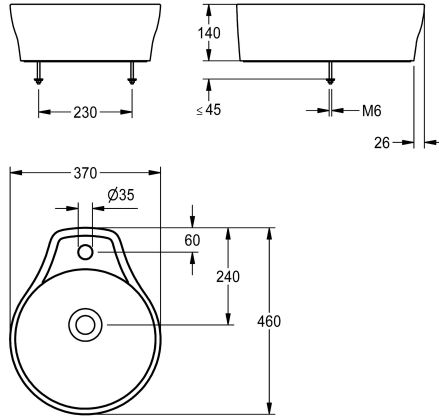

### KWC-No.

**2030054381**

met kraanvlak en kraangaten 35 mm (D)

RONDAtop Opzetwastafel, van polyesterhars-gebonden composiet MIRANIT, met poriënvrij glad oppervlak (temperatuurbestendig tot 80 °C), kleurtone alpinewit. Ronde wastafel met naadloze overgang naar kom, zonder overloop, met kraangat 35 mm (D) en overlooprand. In opstaande rand

opgenomen, niet-zichtbare afdichting. Inclusief boorsjabloon en bevestigingsmateriaal.

Afmetingen 370 x 140 x 460 mm (B x H x D)  
Afmetingen kom 355 x 100 mm (D x H)

### Technical Data

Type waskom
Kuip - kuip diepte
Kuip - diepte
Kuipvorm
Kuip - breedte
Materiaal
Materiaalcode
Totale diepte
Totale hoogte
Totale breedte
Overloop
inclusief sifon
Afvoerkanaal
Spatplaat
Aantal kraangaten
Kraangat diameter
Kraangatpositie
Kraanvlak
ATT-WS-TAPLEDGE-POS
Type montage
Positie afvoeropening
Lengte uitloop
afvoer kit inbegrepen
Afvoer afmetingen
ATT-WS-WASTESLEEVEINCL

Inbouw wastafel
100 mm
355 mm
Cirkel
355 mm
Mineraal materiaal
Miranit
460 mm
140 mm
370 mm
Neen
Neen
Neen
Neen
1
35 mm
Midden
Ja
Terug
TABLE-MOUNTING
Centraal
240 mm
Neen
DN 32
Neen