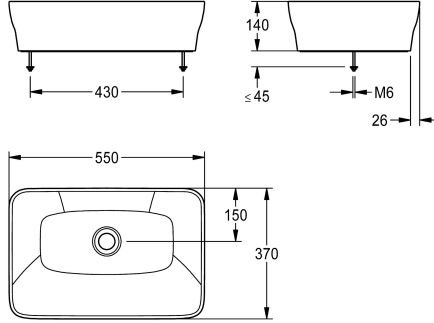

KWC QUADROtop Aufsatzwaschtisch

Modell-Linie: QUADROTOP | ANMT4001
Waschtische & Waschrinnen | Waschtische

KWC-Nr.

2030054382

QUADROtop Aufsatzwaschtisch

QUADROtop Aufsatzwaschtisch zur Montage auf Waschtischplatte, aus kunstharzgebundenem Mineralwerkstoff MIRANIT, mit porenfreier, glatter Oberfläche (temperaturbeständig bis 80 °C), Farbton Alpinweiß. Rechteckige Waschtischform mit abgerundeten Kanten und nahtlosem Muldenübergang, ohne

Überlauf. Im Aufsatzrand integrierte, nicht sichtbare Dichtung. Inklusive Bohrschablone und Befestigungsmaterial.

Abmessungen 550 x 140 x 370 mm (B x H x T)
Muldenmaße 535 x 100 x 355 mm (B x H x T)

Technische Daten

Typ des Beckens
Beckenposition
Becken: Höhe
Becken: Tiefe
Beckenform
Becken: Breite
Farbe
Material
Materialtyp
Gesamttiefe
Gesamthöhe
Gesamtbreite
Überlauf
Siphon inklusive
Überlaufkanal
Rückwand
Armaturenbank
Art der Montage
Position Ablauf
Ausladung Ablauf
Ablaufgarnitur inklusive
Durchmesser Ablaufbohrung
Abwurfhülse inklusive
IgPosNumber

Waschbecken
mittig
100 mm
355 mm
Rechteck
535 mm
alpinweiß
mineralischer Werkstoff
Miranit
370 mm
140 mm
550 mm
nein
nein
nein
nein
nein
Tischmontage
mittig
150 mm
nein
DN 32
nein
63FB24A

KWC QUADROtop Aufsatzwaschtisch