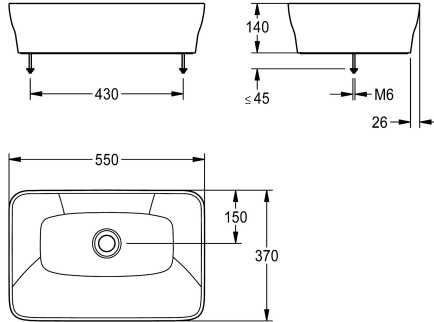

KWC QUADROtop Aufsatzwaschtisch

Modell-Linie: QUADROTOP | ANMT4001
Waschtische & Waschrinnen | Waschtische

KWC-Nr.

2030054382

QUADROtop Aufsatzwaschtisch

QUADROtop Aufsatzwaschtisch zur Montage auf Waschtischplatte, aus kunstharzgebundenem Mineralwerkstoff MIRANIT, mit porenfreier, glatter Oberfläche (temperaturbeständig bis 80 °C), Farbton Alpinweiß. Rechteckige Waschtischform mit abgerundeten Kanten und nahtlosem Muldenübergang, ohne

Überlauf. Im Aufsatzrand integrierte, nicht sichtbare Dichtung. Inklusive Bohrschablone und Befestigungsmaterial.

Abmessungen 550 x 140 x 370 mm (B x H x T)
Muldenmaße 535 x 100 x 355 mm (B x H x T)

Technische Daten

Typ des Beckens
Beckenposition
Becken: Höhe
Becken: Tiefe
Beckenform
Becken: Breite
Farbe
Material
Materialtyp
Gesamttiefe
Gesamthöhe
Gesamtbreite
Überlauf
Siphon inklusive
Überlaufkanal
Rückwand
Armaturenbank
Art der Montage
Position Ablauf
Ausladung Ablauf
Ablaufgarnitur inklusive
Durchmesser Ablaufbohrung
Abwurfhülse inklusive
IgPosNumber

Waschbecken
mittig
100 mm
355 mm
Rechteck
535 mm
alpinweiß
mineralischer Werkstoff
Miranit
370 mm
140 mm
550 mm
nein
nein
nein
nein
nein
Tischmontage
mittig
150 mm
nein
DN 32
nein
63FB24A

KWC QUADROtop Aufsatzwaschtisch