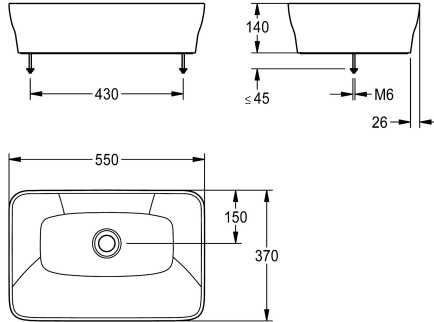

### KWC-Nr.

**2030054382**

QUADROtop Aufsatzwaschtisch

QUADROtop Aufsatzwaschtisch zur Montage auf Waschtischplatte, aus kunstharzgebundenem Mineralwerkstoff MIRANIT, mit porenfreier, glatter Oberfläche (temperaturbeständig bis 80 °C), Farbton Alpinweiß. Rechteckige Waschtischform mit abgerundeten Kanten und nahtlosem Muldenübergang, ohne

Überlauf. Im Aufsatzrand integrierte, nicht sichtbare Dichtung. Inklusive Bohrschablone und Befestigungsmaterial.

Abmessungen 550 x 140 x 370 mm (B x H x T)  
Muldenmaße 535 x 100 x 355 mm (B x H x T)

### Technische Daten

Typ des Beckens
Beckenposition
Becken: Höhe
Becken: Tiefe
Beckenform
Becken: Breite
Farbe
Material
Materialtyp
Gesamttiefe
Gesamthöhe
Gesamtbreite
Überlauf
Siphon inklusive
Überlaufkanal
Rückwand
Armaturenbank
Art der Montage
Position Ablauf
Ausladung Ablauf
Ablaufgarnitur inklusive
Durchmesser Ablaufbohrung
Abwurfhülse inklusive

Waschbecken
mittig
100 mm
355 mm
Rechteck
535 mm
alpinweiß
mineralischer Werkstoff
Miranit
370 mm
140 mm
550 mm
nein
nein
nein
nein
nein
Tischmontage
mittig
150 mm
nein
DN 32
nein