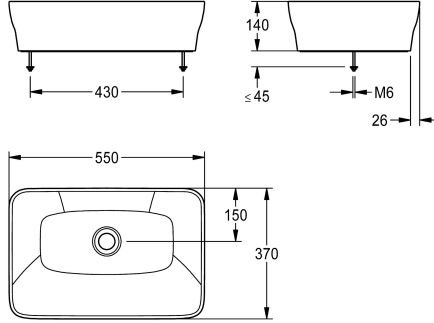

### KWC-No.

**2030054382**

QUADROtop Lavamanos sobre encimera

Lavamanos QUADROtop para montaje sobre encimera de MIRANIT, material mineral aglomerado en resina sintética, con superficie lisa y libre de poros (resistente a temperaturas de hasta 80 °C), color blanco alpino. Encimera de forma rectangular con bordes redondeados y unión de la cubeta sin juntas, sin

rebosadero. Sello invisible integrado en el borde inferior. Incluye plantilla de perforación y material de montaje.  
Dimensiones 550 x 140 x 370 mm (L x A x P)  
Dimensiones de la cubeta 535 x 100 x 355 mm (L x A x P)

### Datos técnicos

Tipo de cubeta
Posición de la cubeta
Altura de la cubeta
Longitud de lavabo
Forma de la cubeta
Anchura de la cubeta
Color
Material
Código
Profundidad
Altura
Anchura total
Rebosadero
sifón incluidos
Aliviadero
Pared trasera
Repisa grifos
Tipo de montaje
Posición del desagüe
Vaciado desagüe
rebosadero incluido
Tamaño vertedero
ATT-WS-WASTESLEEVEINCL

Vanidad de la cuenca
Medio
100 mm
355 mm
Rectángulo
535 mm
Blanco alpino
Material mineral
Miranit
370 mm
140 mm
550 mm
No
No
No
No
No
TABLE-MOUNTING
Centro
150 mm
No
DN 32
No