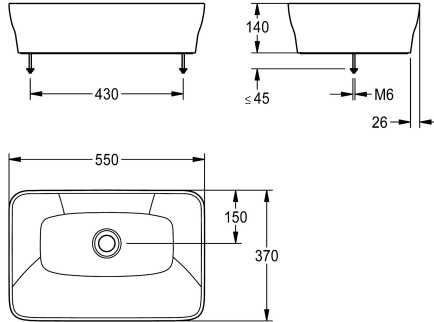

KWC QUADROtop Opzetwastafel

Modell-Linie: QUADROTOP | ANMT4001
Wastafels | Wastafels

KWC-No.

2030054382
QUADROtop Opzetwastafel

QUADROtop Opzetwastafel, van polyesterhars-gebonden composiet MIRANIT, met poriënvrij glad oppervlak (temperatuurbestendig tot 80 °C), kleurtoon alpinewit. Rechthoekige wastafelvorm met afgeronde randen en naadloze overgang naar kom, zonder overloop. In opstaande rand opgenomen, niet zichtbare

afdichting. Inclusief sjabloon en bevestigingsmateriaal.

Afmetingen 550 x 140 x 370 mm (B x H x D)
Afmelingen kom 535 x 100 x 355 mm (B x H x D)

Technical Data

Type waskom
Kuippositie
Kuip - kuip diepte
Kuip - diepte
Kuipvorm
Kuip - breedte
Kleur
Materiaal
Materiaalcode
Totale diepte
Totale hoogte
Totale breedte
Overloop
inclusief sifon
Afvoerkanaal
Spatplaat
Kraanvlak
Type montage
Positie afvoeropening
Lengte uitloop
afvoer kit inbegrepen
Afvoer afmetingen
ATT-WS-WASTESLEEVEINCL

Inbouwwastafel
Centraal
100 mm
355 mm
Rechthoekig
535 mm
Alpinewit
Mineraal materiaal
Miranit
370 mm
140 mm
550 mm
Neen
Neen
Neen
Neen
Neen
TABLE-MOUNTING
Centraal
150 mm
Neen
DN 32
Neen

Optionele toebehoren

KWC QUADROtop Opzetwastafel

Modell-Linie: QUADROTOP | ANMT4001
Wastafels | Wastafels

Afvoerklep met kap, verchromd

2030057337
ZANMW0030

Afvoerklep met kap, wit

2030057339
ZANMW0031

XINOX sifon

2000057417
XINX140