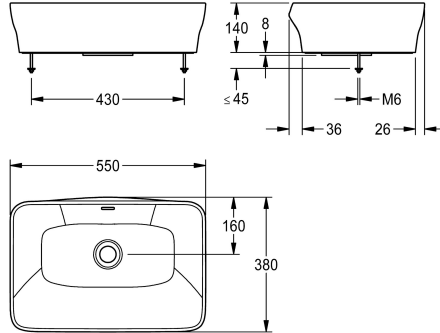

KWC QUADROtop Opzetwastafel

Modell-Linie: QUADROTOP | ANMT4002
Wastafels | Wastafels

KWC-No.

2030054383

QUADROtop Opzetwastafel

QUADROtop Opzetwastafel, van polyesterhars-gebonden composiet MIRANIT, met poriënvrij glad oppervlak (temperatuurbestendig tot 80 °C), kleurtoon alpinewit. Rechthoekige wastafelvorm met afgeronde randen en naadloze overgang naar kom, met overloop. In opstaande rand opgenomen, niet zichtbare

afdichting. Inclusief sjabloon en bevestigingsmateriaal.

Afmetingen 550 x 140 x 380 mm (B x H x D)
Afmelingen kom 535 x 100 x 355 mm (B x H x D)

Technical Data

Type waskom
Kuippositie
Kuip - kuip diepte
Kuip - diepte
Kuipvorm
Kuip - breedte
Kleur
Materiaal
Materiaalcode
Totale diepte
Totale hoogte
Totale breedte
Overloop
Overloop positie
inclusief sifon
Afvoerkanaal
Spatplaat
Kraanvlak
Type montage
Positie afvoeropening
Lengte uitloop
afvoer kit inbegrepen
Afvoer afmetingen

Inbouwwastafel
Centraal
100 mm
355 mm
Rechthoekig
535 mm
Alpinewit
Mineraal materiaal
Miranit
380 mm
140 mm
100 mm
Ja
Terug
Neen
Ja
Neen
Neen
TABLE-MOUNTING
Centraal
160 mm
Neen
DN 32

Optionele toebehoren

KWC QUADROtop Opzetwastafel

Modell-Linie: QUADROTOP | ANMT4002
Wastafels | Wastafels

Afvoerlep met kap, verchromd

2030057337
ZANMW0030

Afvoerlep met kap, wit

2030057339
ZANMW0031

XINOX sifon

2000057417
XINX140