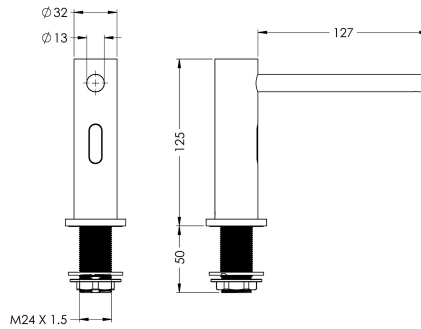

KWC

Elektronische zeepdispenser voor wastafelmontage

Modell-Linie: DVS | SD99-013
Accessoires | Zeepverdelers

KWC-No.

2030039038

2030054678

met vernikkeld en geborsteld oppervlak

Oppervlakafwerking

Verchroomd

Geborsteld

Elektronische zeepdispenser voor wastafelmontage, opto-elektronisch gestuurd, voor aansluiting op bijbehorende eenheid voor wandmontage. Bestaande uit voorraadreservoir voor vloeibare zeep, voeding en pompeenheid met instelmogelijkheid voor 4 verschillende doseerhoeveelheden per activering van de sensor. Sensor in volledig metalen behuizing, vernikkeld en geborsteld

Technical Data

Ingangsspanning V

230 Volt

Materiaal

Messing

Oppervlakafwerking

Geborsteld

Type batterij