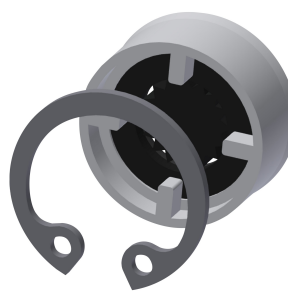

Regulador de caudal 9,0 l/min

2000104782
ESHHE0001