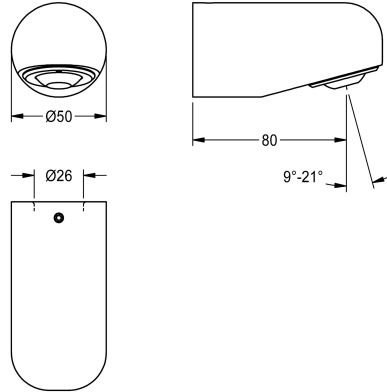

### KWC-No.

**2030054793**

Cabezal de ducha MÜNCHEN para paneles de ducha F5

MÜNCHEN Cabezal de ducha con ducha de boquilla de ángulo ajustable 9 a 21 grados, para montar en los paneles de ducha e

instalaciones de ducha KWC con manguitos de conexión DN 15 premontados, diámetro 26 mm. Carcasa de latón cromado y pulido.

### Datos técnicos

Diámetro de entrada

DN 15

Ángulo de inclinación ajustable

Si

Tipo

Cabezal de ducha

Tipo de conexión