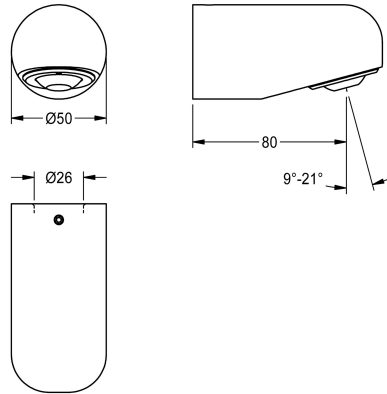

KWC MUENCHEN

Pommeau de douche pour panneaux et installations de douche KWC

Modell-Linie: MUENCHEN | SHMU0011

Douches | Pomme de douche

KWC-No.

2030054793

Pommeau de douche MÜNCHEN pour panneaux de douche F5

Pomme de douche MÜNCHEN à buse à angle réglable continu 9° - 21°, pour montage sur panneaux et installations de douche KWC

avec raccord DN 15 prémonté, diamètre 26 mm. Corps en laiton poli chromé.

Données techniques

Diamètre intérieur

DN 15

Inclinaison d'angle réglable

Oui

Type

Pomme de douche

Type de connection

PANEL