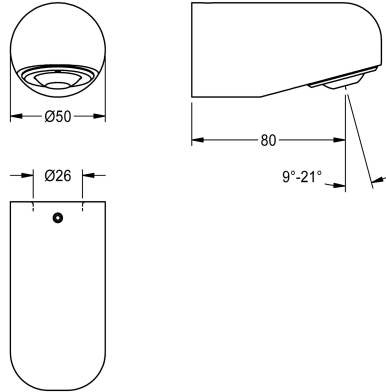

KWC MUENCHEN

Douchekop voor KWC douchepanelen en -systemen

Modell-Linie: MUENCHEN | SHMU0011

Douches | Douchekoppen

KWC-No.

2030054793

MÜNCHEN douchekop voor F5-douchepanelen

MÜNCHEN douchekop met traploos in hoek verstelbare straaldouche 9° - 21°; voor montage aan KWC-douchepanelen met

aansluitstuk DN 15, diameter 26 mm, behuizing verchromd gepolijst messing.

Technical Data

Diameter nominaal

DN 15

Verstelbare schuine hoek

Ja

Type

Douchekop