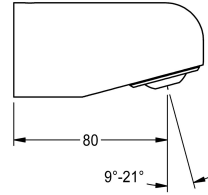

KWC MUENCHEN

Douchekop voor KWC douchepanelen en -systemen

Modell-Linie: MUENCHEN | SHMU0011

Douches | Douchekoppen

KWC-No.

2030054793

MÜNCHEN douchekop voor F5-douchepanelen

MÜNCHEN douchekop met traploos in hoek verstelbare straaldouche 9° - 21°, voor montage aan KWC-douchepanelen met

aansluitstuk DN 15, diameter 26 mm, behuizing verchroomd gepolijst messing.

Technical Data

Diameter nominaal

DN 15

Verstelbare schuine hoek

Ja

Type

Douchekop

Type aansluiting

PANEL

Type douchekop

Jetstraaldouchekop