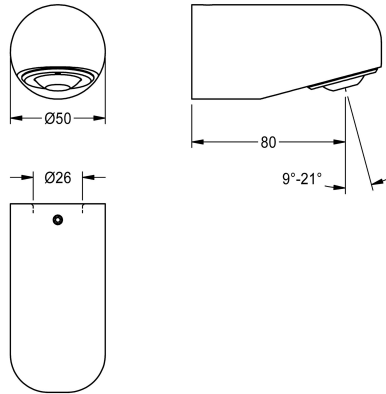

Modell-Linie: **MUENCHEN | SHMU0011**
 Armatura natryskowa | Głowice natryskowe

KWC-No.

2030054793

MÜNCHEN Głowica natryskowa do paneli natryskowych F5

MÜNCHEN Głowica natryskowa z bezstopniową regulacją kąta nachylenia dyszy natryskowej 9° - 21°, do montażu na panelach i armaturach natryskowych KWC z wstępnie zamontowanym

krótcem przyłączeniowym DN 15, średnica 26 mm. Obudowa: mosiądz polerowany chromowany.

Dane techniczne

Średnica nominalna

DN 15

Regulowany kąt nachylenia

Tak

Rodzaj

Głowica natryskowa

Rodzaj połączenia

PANEL

Rodzaj głowicy natryskowej

Głowica natryskowa

Części zamienne

Pierścień mocujący

2000104851
ESHMU0005

Kulka