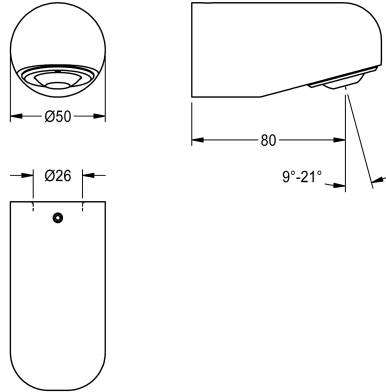

KWC MUENCHEN Duschhuvud

Modell-Linie: MUENCHEN | SHMU0011
Duschar | Duschmunstycken

KWC-No.

2030054793

MÜNCHEN shower head for F5 shower panels

MÜNCHEN duschmunstycke med steglöst steglös vinkeljusterbar jetdusch 9° - 21°, för vägganslutning till KWC-duschpaneler och

duschanläggningar, med förmonterade anslutningsstutsar DN 15, diameter 26 mm. Hus i högblank förkromad mässing.

Technical Data

Nominell diameter

DN 15

Justerbar lutnings vinkel

Ja

Typ

Dusch huvud

Typ av anslutning

PANEL

Typ av duschhuvud

Jet dusch huvud

Reservdelar

Retaining ring

2000102690

ZAQUA093