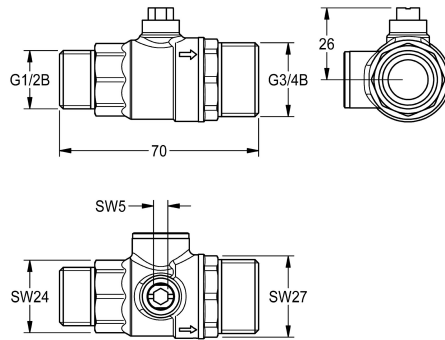

## KWC

Regulador de la cantidad de agua

Modell-Linie: SPARE-PARTS-GENER. | ASXX2004

Piezas de repuesto | Piezas de repuesto para duchas

### KWC-No.

**203005270**

Regulador de la cantidad de agua, con cerradura, G 3/4 B.