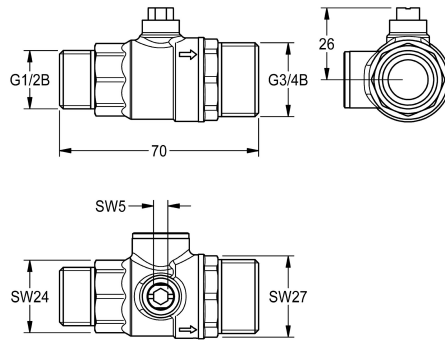

KWC

Debietregelaar

Modell-Linie: SPARE-PARTS-GENER. | ASXX2004

Reserve onderdelen | Reserve-onderdelen douches

KWC-No.

2030055270

Debietregelaar DN15, afsluitbaar, met filter, G 3/4 B.

Technical Data

Vulhoeveelheid

1

Hoeveelheid meeteenheid

Stuk