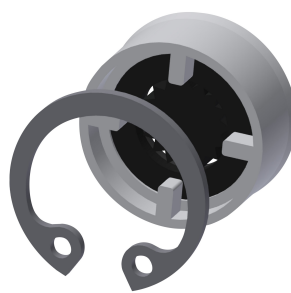

KWC-No.

2030055723

MÜNCHEN Sprchová hlavice

Sprchová hlavice MÜNCHEN DN 15 s tryskami s plynule nastavitelným úhlem 9° – 21°, k montáži na stěnu se zástrčným

připojovacím hrdlem, průměr 26 mm. Těleso leštěná chromovaná mosaz, s integrovaným regulátorem průtoku 9,0 l/min.

Technické údaje

Nominální průměr

DN 15

Nastavitelný úhel sklonu

ano

Typ

sprchová růžice roura

Typ připojení

Lepicí příruba

2000101467
ZAQUA701

AQUAFIX Traverza

2000104310
ZCMPX005

Náhradní díly

Přídržný kroužek

2000104851
ESHMU0005

Kulička

2000104839
ESHMU0001

Regulátor průtoku 9,0 l/min

2000104782
ESHHE0001

Klíč na čelní otvory

2000102690
ZAQUA093