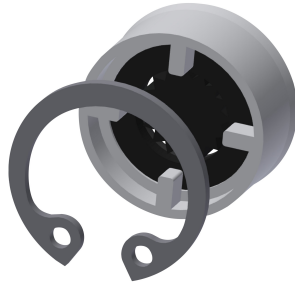

Optionales Zubehör

Durchflussmengenregler 6 l/min

2030027586
ESHHE0004

Durchflussmengenregler 12 l/min

2000104783
ESHHE0002

Klebeflansch

2000101467
ZAQUA701

AQUAFIX-Traverse

2000104310
ZCMPX005

Ersatzteile