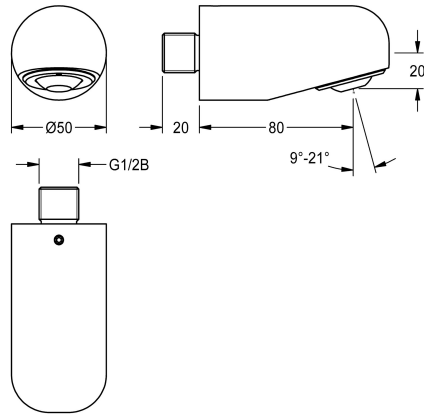

## KWC MÜNCHEN Duschkopf für Wandanschluss

Modell-Linie: MÜNCHEN | SHMU0012  
Duscharmaturen | Duschköpfe

### KWC-Nr.

**2030055723**  
MÜNCHEN Duschkopf

MÜNCHEN Duschkopf DN 15 mit stufenlos winkelverstellbarer  
Düsenbrause 9° - 21°; für Wandanschluss mit steckbarem

Anschlussstutzen, Durchmesser 26 mm. Gehäuse Messing poliert  
verchromt, mit integriertem Durchflussmengenregler 9,0 l/min.

### Technische Daten

Nennweite

DN 15

einstellbarer Neigungswinkel

ja

Art

Duschkopf

Art des Anschlusses