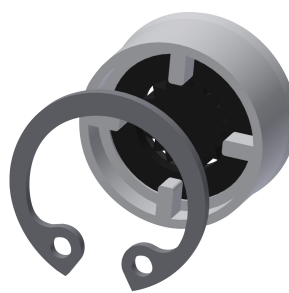

## KWC MÜNCHEN Duschkopf für Wandanschluss

Modell-Linie: MÜNCHEN | SHMU0012  
Duscharmaturen | Duschköpfe

### KWC-Nr.

**2030055723**  
MÜNCHEN Duschkopf

MÜNCHEN Duschkopf DN 15 mit stufenlos winkelverstellbarer  
Düsenbrause 9° - 21°; für Wandanschluss mit steckbarem

Anschlussstutzen, Durchmesser 26 mm. Gehäuse Messing poliert  
verchromt, mit integriertem Durchflussmengenregler 9,0 l/min.

### AQUAFIX-Traverse

**2000104310**  
ZCMPX005

### Ersatzteile

**Haltering**

**2000104851**  
ESHMU0005

**Kugel**

**2000104839**  
ESHMU0001

**Durchflussmengenregler 9,0 l/min**

**2000104782**  
ESHHE0001

**O-Ring 22 x 2 mm**