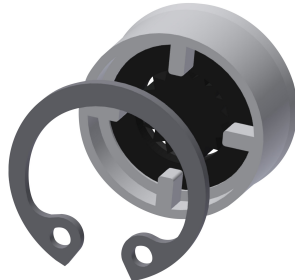

KWC MÜNCHEN Duschkopf für Wandanschluss

Modell-Linie: MÜNCHEN | SHMU0012
Duscharmaturen | Duschköpfe

KWC-Nr.

2030055723
MÜNCHEN Duschkopf

MÜNCHEN Duschkopf DN 15 mit stufenlos winkelverstellbarer
Düsenbrause 9° - 21°; für Wandanschluss mit steckbarem

Anschlussstutzen, Durchmesser 26 mm. Gehäuse Messing poliert
verchromt, mit integriertem Durchflussmengenregler 9,0 l/min.

Technische Daten

| |
|------------------------------|
| Nennweite |
| Einstellbarer Neigungswinkel |
| Art |
| Art Des Anschlusses |
| Art des Duschkopfes |
| teamNumber |
| sanitasTroeschNumber |

| |
|-----------------|
| DN 15 |
| ja |
| Duschkopf |
| Wandanschluss |
| Düsenbrausekopf |
| 811328 |
| 6713 376 |

Optionales Zubehör

Durchflussmengenregler 6 l/min

2030027586
ESHHE0004

Durchflussmengenregler 12 l/min

2000104783
ESHHE0002

Klebeflansch

2000101467
ZAQUA701

AQUAFIX-Traverse

2000104310
ZCMPX005

Ersatzteile

Haltering

2000104851
ESHMU0005