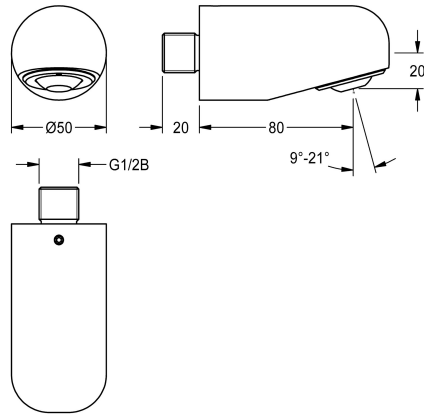

KWC MÜNCHEN Duschkopf für Wandanschluss

Modell-Linie: MÜNCHEN | SHMU0012
Duscharmaturen | Duschköpfe

KWC-Nr.

2030055723
MÜNCHEN Duschkopf

MÜNCHEN Duschkopf DN 15 mit stufenlos winkelverstellbarer
Düsenbrause 9° - 21°; für Wandanschluss mit steckbarem

Anschlussstutzen, Durchmesser 26 mm. Gehäuse Messing poliert
verchromt, mit integriertem Durchflussmengenregler 9,0 l/min.

Technische Daten

| |
|------------------------------|
| Nennweite |
| Einstellbarer Neigungswinkel |
| Art |
| Art Des Anschlusses |
| Art des Duschkopfes |
| teamNumber |
| sanitasTroeschNumber |

| |
|-----------------|
| DN 15 |
| ja |
| Duschkopf |
| Wandanschluss |
| Düsenbrausekopf |
| 811328 |
| 6713 376 |

Optionales Zubehör

Durchflussmengenregler 6 l/min

2030027586
ESHHE0004

Durchflussmengenregler 12 l/min