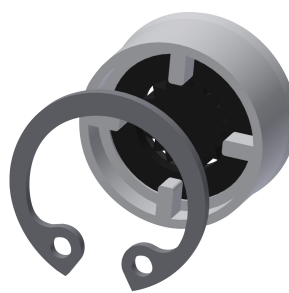

KWC MÜNCHEN Duschkopf für Wandanschluss

Modell-Linie: MÜNCHEN | SHMU0012
Duscharmaturen | Duschköpfe

KWC-Nr.

2030055723
MÜNCHEN Duschkopf

MÜNCHEN Duschkopf DN 15 mit stufenlos winkelverstellbarer
Düsenbrause 9° - 21°; für Wandanschluss mit steckbarem

Anschlussstutzen, Durchmesser 26 mm. Gehäuse Messing poliert
verchromt, mit integriertem Durchflussmengenregler 9,0 l/min.

Technische Daten

| |
|------------------------------|
| Nennweite |
| Einstellbarer Neigungswinkel |
| Art |
| Art Des Anschlusses |
| Art des Duschkopfes |
| teamNumber |
| sanitasTroeschNumber |

2000104783
ESHHE0002

Klebeflansch

2000101467
ZAQUA701

AQUAFIX-Traverse

2000104310
ZCMPX005

Ersatzteile

Haltering

2000104851
ESHMU0005

Kugel

2000104839
ESHMU0001

Durchflussmengenregler 9,0 l/min

2000104782
ESHHE0001

O-Ring 22 x 2 mm

2000104616
ASXX9014

Stirnlochschlüssel

2000102690
ZAQUA093