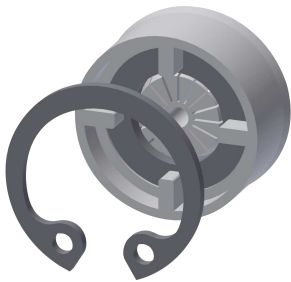

Optionales Zubehör

Durchflussmengenregler 6 l/min

2030027586
ESHHE0004

Durchflussmengenregler 12 l/min

2000104783
ESHHE0002

Klebeflansch

2000101467
ZAQUA701

AQUAFIX-Traverse

2000104310
ZCMPX005

Ersatzteile