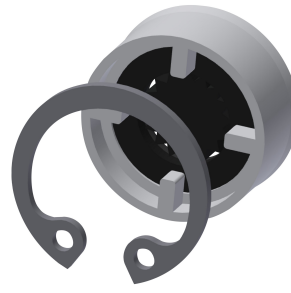

### KWC-Nr.

**2030055723**  
MÜNCHEN Duschkopf

MÜNCHEN Duschkopf DN 15 mit stufenlos winkelverstellbarer  
Düsenbrause 9° - 21°; für Wandanschluss mit steckbarem

Anschlussstutzen, Durchmesser 26 mm. Gehäuse Messing poliert  
verchromt, mit integriertem Durchflussmengenregler 9,0 l/min.

### Ersatzteile

## KWC MÜNCHEN Duschkopf für Wandanschluss

Modell-Linie: MÜNCHEN | SHMU0012  
Duscharmaturen | Duschköpfe

**Haltering**

**2000104851**  
ESHMU0005

**Kugel**

**2000104839**  
ESHMU0001

**Durchflussmengenregler 9,0 l/min**

**2000104782**  
ESHHE0001

**O-Ring 22 x 2 mm**

**2000104616**  
ASXX9014

**Stirnlochschlüssel**

**2000102690**  
ZAQUA093