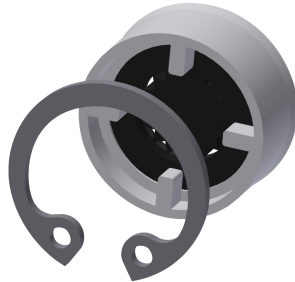

Accesorios opcionales

Regulador de caudal 6 l/min

2030027586
ESHHE0004

Regulador de caudal 12,0 l/min

2000104783
ESHHE0002

Brida adhesiva

2000101467
ZAQUA701

Travesaño AQUAFIX

2000104310
ZCMPX005

Piezas de recambio