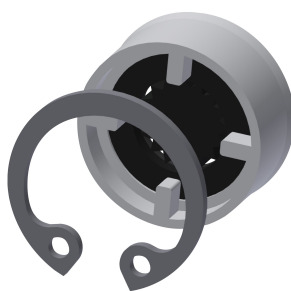

KWC-No.

2030055723

MÜNCHEN shower head

Cabezal de ducha MÜNCHEN DN 15 con ducha de boquilla de ángulo ajustable 9 a 21 grados, para conexión mural con

manguitos de conexión enchufables, diámetro 26 mm, carcasa de latón pulido cromado, con regulador de caudal integrado 9,0 l/m.

Datos técnicos

Diámetro de entrada

DN 15

Ángulo de inclinación ajustable

Si

Tipo

Cabezal de ducha

Tipo de conexión

Brida adhesiva

2000101467
ZAQUA701

Travesaño AQUAFIX

2000104310
ZCMPX005

Piezas de recambio

Anillo de sujeción

2000104851
ESHMU0005

Bola

2000104839
ESHMU0001

Regulador de caudal 9,0 l/min

2000104782
ESHHE0001

Llave de espigas

2000102690
ZAQUA093