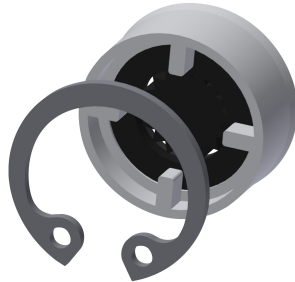

Valinnaiset lisävarusteet

Flow controller 6.0 l/min

2030027586

ESHHE0004

Flow controller 12.0 l/min

2000104783

ESHHE0002

Kiinnityslaippa

2000101467

ZAQUA701

AQUAFIX asennustanko

2000104310

ZCMPX005

Varaosat