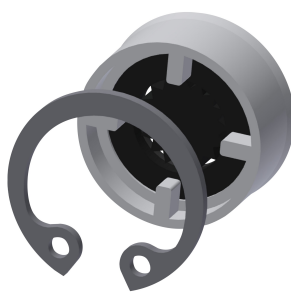

#### KWC-No.

**2030055723**

MÜNCHEN shower head

Pomme de douche MÜNCHEN DN15 à buse à angle réglable continu 9° - 21° pour montage mural, avec raccord enfichable

diamètre 26 mm. Corps en laiton poli chromé à régulateur de débit intégré 9,0 l/min.

#### Données techniques

Diamètre intérieur

DN 15

Inclinaison d'angle réglable

Oui

Type

Pomme de douche

Type de connection

#### Traverse AQUAFIX

**2000104310**

ZCMPX005

#### Pièces de rechange

**Baguette de maintien**

**2000104851**  
ESHMU0005

**Bille**

**2000104839**  
ESHMU0001

**Regulateurs de debit 9,0 l/min**

**2000104782**  
ESHHE0001

**O-ring 22 x 2 mm**