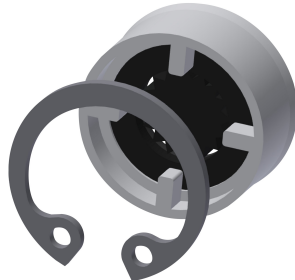

Regulateurs de debit 12 l/min

2000104783

ESHHE0002

Bride de collage

2000101467

ZAQUA701

Traverse AQUAFIX

2000104310

ZCMPX005

Pièces de rechange