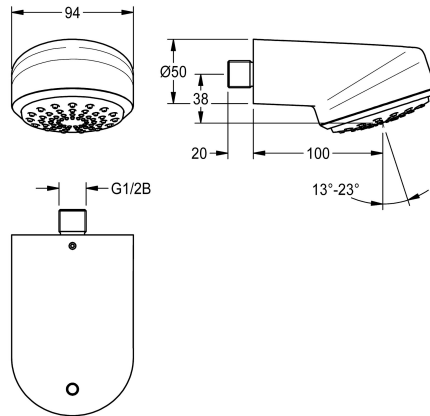

## KWC Duschhuvud Sprchová hlavice

Modell-Linie: AQUAJET-COMFORT | SHAC0013  
Sprchové armatury | Sprchové hlavice

### KWC-No.

**2030055724**

AQUAJET-Comfort Sprchová hlavice k montáži na stěnu

Sprchová hlavice AQUAJET-Comfort DN 15 s plastovým podkladem trysek s plynule nastavitelným úhlem 13° – 23°, systémem proti usazování vodního kamene a nízkou tvorbou aerosolu. K montáži na stěnu se zástřechným přípojovacím hrdlem, průměr 26 mm, těleso leštěná chromovaná mosaz, s integrovaným

regulátorem průtoku 9,0 l/min, připravená pro montáž pojistky proti přetočení.

Vhodná i pro sprchové vany, 800 x 800 mm.

### Technické údaje

Nominální průměr

DN 15

Nastavitelný úhel sklonu

ano

Typ

sprchová růžice roura

Typ připojení