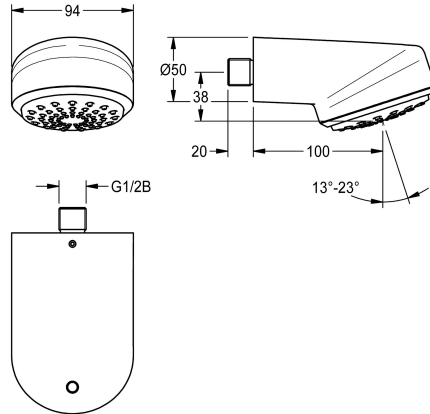

KWC AQUAJET-Comfort Cabezal de ducha para conexión mural

Modell-Linie: AQUAJET-COMFORT | SHAC0013
Duchas | Cabezal de ducha

KWC-No.

2030055724

AQUAJET-Comfort shower head

Cabezal de ducha AQUAJET-Comfort DN 15 con parte inferior de plástico del rociador con ángulo ajustable de forma continua de 13 a 23 grados, con sistema anticál y baja formación de aerosol. Para conexión mural con manguitos de conexión enchufables, diámetro

26 mm, carcasa de latón pulido cromado, con regulador de caudal integrado 9,0 l/m, preparado para instalar una protección antigiro.

Adecuado también para platos de ducha, 800 x 800 mm.

Datos técnicos

Diámetro de entrada

DN 15

Ángulo de inclinación ajustable

Si

Tipo

Cabezal de ducha

Tipo de conexión

Conexión a pared

Tipo de difusor

Cabezal de ducha de spray

Accesorios opcionales

Regulador de caudal 6 l/min

2030027586
ESHHE0004

Regulador de caudal 12,0 l/min

2000104783
ESHHE0002

Protección antigiro

2000101108
ZAQUA004