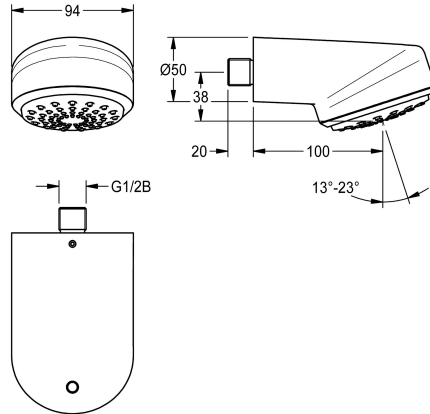

## KWC AQUAJET-Comfort Pomme de douche pour montage mural

Modell-Linie: AQUAJET-COMFORT | SHAC0013  
Douches | Pomme de douche

### KWC-No.

**2030055724**

AQUAJET-Comfort shower head

Pomme de douche AQUAJET-Comfort DN 15 avec diffuseur en plastique à angle réglable continu 13° - 23°, système anti-calcaire et faible brumisation. Pour montage mural, avec raccord enfichable diamètre 26 mm, corps en laiton poli chromé à régulateur de débit

intégré 9,0 l/min, possibilité de réalisation d'une protection anti-torsion.

Convient aussi pour les receveurs de douche, 800 x 800 mm.

### Données techniques

Diamètre intérieur

DN 15

Inclinaison d'angle réglable

Oui

Type

Pomme de douche

Type de connection