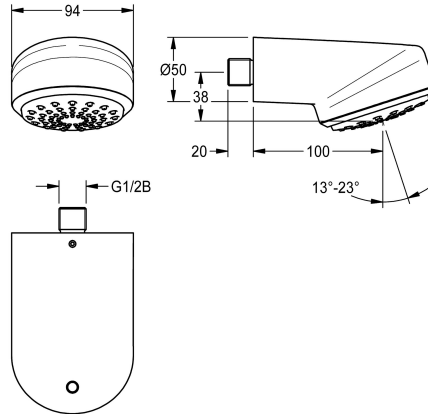

KWC AQUAJET-Comfort Pomme de douche pour montage mural

Modell-Linie: AQUAJET-COMFORT | SHAC0013
Douches | Pomme de douche

KWC-No.

2030055724

AQUAJET-Comfort shower head

Pomme de douche AQUAJET-Comfort DN 15 avec diffuseur en plastique à angle réglable continu 13° - 23°, système anti-calcaire et faible brumisation. Pour montage mural, avec raccord enfichable diamètre 26 mm, corps en laiton poli chromé à régulateur de débit

intégré 9,0 l/min, possibilité de réalisation d'une protection anti-torsion.

Convient aussi pour les receveurs de douche, 800 x 800 mm.

Données techniques

Diamètre intérieur

DN 15

Inclinaison d'angle réglable

Oui

Type

Pomme de douche

Type de connection

Connection murale

Type de tête de douche

Pomme de douche avec picots caoutchouc

teamNumber