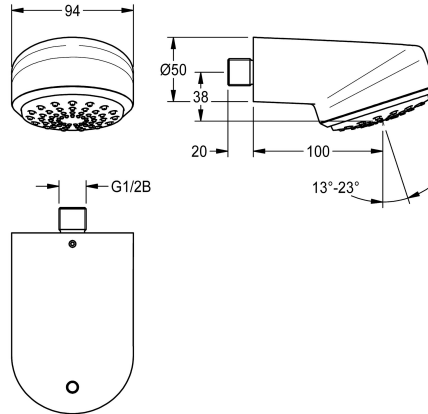

KWC AQUAJET-Comfort Douchekop voor wandansluiting

Modell-Linie: AQUAJET-COMFORT | SHAC0013
Douches | Douchekoppen

KWC-No.

2030055724

AQUAJET-Comfort shower head

AQUAJET-Comfort douchekop DN 15 met traploos in hoek verstelbare kunststof straalbodem 13° - 23°, met antikalksysteem en geringe aerosolvorming. Voor wandansluiting met insteek-aansluiting, diameter 26 mm, behuizing verchromd gepolijst

messing, met geïntegreerde debietregelaar 9,0 l/min, voorbereid voor de realisatie van een verdraai-beveiliging.

Ook geschikt voor douchebakken, 800 x 800 mm.

Technical Data

Diameter nominaal

DN 15

Verstelbare schuine hoek

KWC AQUAJET-Comfort Douchekop voor wandansluiting

Modell-Linie: AQUAJET-COMFORT | SHAC0013
Douches | Douchekoppen

AQUAFIX dwarsbalk

2000104310
ZCMPX005

Reserve onderdelen

Debietregelaar 9,0 l/min

2000104782
ESHHE0001
