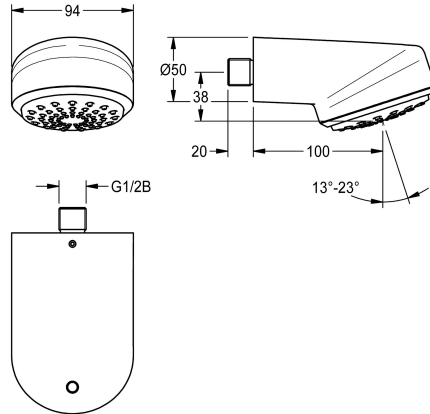

KWC AQUAJET-Comfort Douchekop voor wandansluiting

Modell-Linie: AQUAJET-COMFORT | SHAC0013
Douches | Douchekoppen

KWC-No.

2030055724

AQUAJET-Comfort shower head

AQUAJET-Comfort douchekop DN 15 met traploos in hoek verstelbare kunststof straalbodem 13° - 23°, met antikalksysteem en geringe aerosolvorming. Voor wandansluiting met insteek-aansluiting, diameter 26 mm, behuizing verchromd gepolijst

messing, met geïntegreerde debietregelaar 9,0 l/min, voorbereid voor de realisatie van een verdraai-beveiliging.

Ook geschikt voor douchebakken, 800 x 800 mm.

Technical Data

Diameter nominaal

DN 15

Verstelbare schuine hoek

KWC AQUAJET-Comfort Douchekop voor wandaansluiting

Modell-Linie: AQUAJET-COMFORT | SHAC0013
Douches | Douchekoppen

AQUAFIX dwarsbalk

2000104310
ZCMPX005

Reserve onderdelen

Debietregelaar 9,0 l/min

2000104782
ESHHE0001
