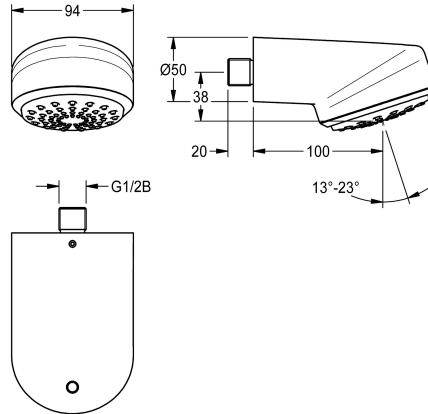

KWC AQUAJET-Comfort Douchekop voor wand aansluiting

Modell-Linie: AQUAJET-COMFORT | SHAC0013
Douches | Douchekoppen

KWC-No.

2030055724

AQUAJET-Comfort shower head

AQUAJET-Comfort douchekop DN 15 met traploos in hoek verstelbare kunststof straalbodem 13° - 23°, met antikalksysteem en geringe aerosolvorming. Voor wand aansluiting met insteek-aansluiting, diameter 26 mm, behuizing verchromd gepolijst

messing, met geïntegreerde debietregelaar 9,0 l/min, voorbereid voor de realisatie van een verdraai-beveiliging.

Ook geschikt voor douchebakken, 800 x 800 mm.

Technical Data

Diameter nominaal

DN 15

Verstelbare schuine hoek