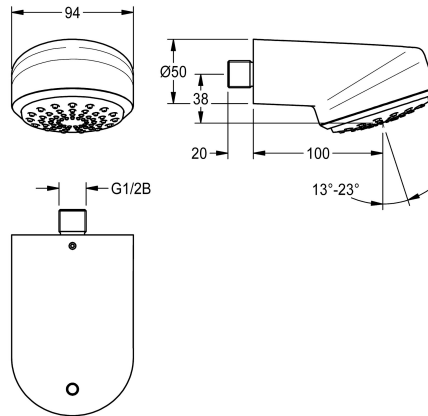

### KWC-No.

**2030055724**

AQUAJET-Comfort shower head

AQUAJET-Comfort duschhuvud DN 15 med steglöst vinkeljusterbar plaststrålebotten 13 - 23 , antikalk-system och låg aerosolbildning. För vägganslutning med insticksbar anslutningsstuts, diameter 26 mm, hus i högblank förkromad

mässin, med integrerad flödesregulator 9,0 l/min, förberedd för en rotationshämmande anordning.

Även lämplig för duschar, 800 x 800 mm.

### Technical Data

Nominell diameter

DN 15

Justerbar lutnings vinkel

Ja

Typ

Dusch huvud

Typ av anslutning

Vägg anslutning

Typ av duschhuvud

Sprut munstycke