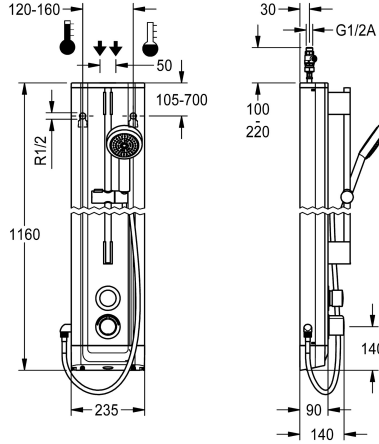

KWC F5S-Therm Duschpaneel aus Edelstahl mit Handbrausegarnitur

Modell-Linie: F5S | F5ST2021
Duscharmaturen | Hydraulisch gesteuerte Duschen

KWC-Nr.

2030056539

F5S-Therm Duschpaneel aus Edelstahl für Aufputzmontage mit Selbstschluss-Thermostatbatterie DN 15 und Handbrausegarnitur. Hydraulisch gesteuert, zum Anschluss an Warm- und Kaltwasser. Funktionsblock mit integrierter FRAMIC Selbstschlusskartusche, Thermostat und vormontierter Hygieneeinheit inklusive Sensor mit Steuerelektronik zur Durchführung einer automatischen Hygienespülung, programmgesteuerten thermischen Desinfektion (zusätzliche Bypass-Magnetventilkartusche notwendig) und Speicherung von Statistikdaten. FRAMIC Selbstschlusskartusche, wartungsarm und stagnationsfrei, mit Keramikscheibentechnik, selbsttätig schließend, fließdruckunabhängig durch mediengetrennte Bauart. Fließzeit stufenlos einstellbar. Thermostat mit Metallgriff mit einstellbarem und verdrehsicherem Temperaturanschlag und Möglichkeit zur Durchführung einer manuellen thermischen Desinfektion. Ganzmetallausführung, sichtbare Teile poliert verchromt. Vormontierte Brausestange, Messing verchromt, mit höhenverstellbarem Handbrausehalter

Gehäuseabmessung 235 x 1160 x 90 mm (B x H x T)

Batteriefach inklusive Batterie oder Netzteil zuzüglich Verlängerungskabel muss separat bestellt werden.

Technische Daten

Zusätzliche Verbindungen

mit Rückflussverhinderer