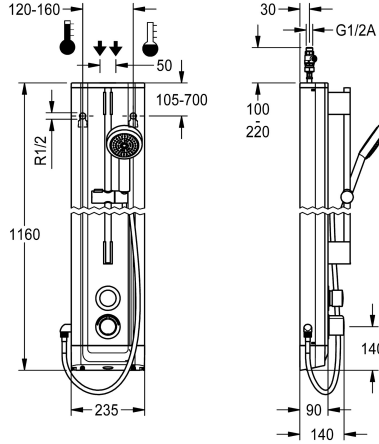

KWC F5S-Therm Duschpaneel aus Edelstahl mit Handbrausegarnitur

Modell-Linie: F5S | F5ST2021
Duscharmaturen | Hydraulisch gesteuerte Duschen

KWC-Nr.

2030056539

F5S-Therm Duschpaneel aus Edelstahl für Aufputzmontage mit Selbstschluss-Thermostatbatterie DN 15 und Handbrausegarnitur. Hydraulisch gesteuert, zum Anschluss an Warm- und Kaltwasser. Funktionsblock mit integrierter FRAMIC Selbstschlusskartusche, Thermostat und vormontierter Hygieneeinheit inklusive Sensor mit Steuerelektronik zur Durchführung einer automatischen Hygienespülung, programmgesteuerten thermischen Desinfektion (zusätzliche Bypass-Magnetventilkartusche notwendig) und Speicherung von Statistikdaten. FRAMIC Selbstschlusskartusche, wartungsarm und stagnationsfrei, mit Keramikscheibentechnik, selbsttätig schließend, fließdruckunabhängig durch mediengengetrennte Bauart. Fließzeit stufenlos einstellbar. Thermostat mit Metallgriff mit einstellbarem und verdrehsicherem Temperaturanschlag und Möglichkeit zur Durchführung einer manuellen thermischen Desinfektion. Ganzmetallausführung, sichtbare Teile poliert verchromt. Vormontierte Brausestange, Messing verchromt, mit höhenverstellbarem Handbrausehalter

Gehäuseabmessung 235 x 1160 x 90 mm (B x H x T)

Batteriefach inklusive Batterie oder Netzteil zuzüglich Verlängerungskabel muss separat bestellt werden.

Technische Daten

zusätzliche Verbindungen

mit Rückflussverhinderer