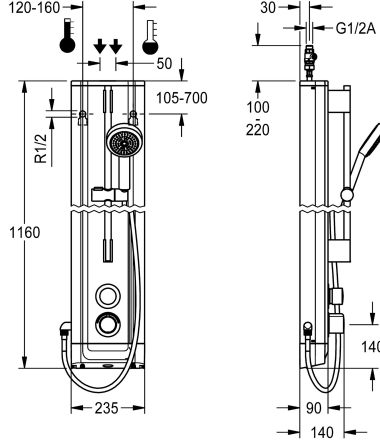

KWC F5S-Therm

Suihkupaneeli ruostumattomasta teräksestä, käsisuihku ja suihkutanko

Modell-Linie: F5S | F5ST2021

Suihkut ja suihkupaneelit | Itsesulkeutuvat suihkut

KWC-No.

2030056539

Ruostumattomasta teräksestä valmistettu F5S-Therm-suihkupaneeli pinta-asennukseen, itsesulkeutuva venttiili ja DN 15 -termostaattisekoittaja ja käsisuihku. Hydraulisesti ohjattava, liitäntä lämpimään ja kylmään veteen. Toimintayksikkö integroidulla FRAMIC-sekoituslaitteella, termostaattilla ja esiasennetulla hygieniayksiköllä, sensori ohjauselektronikalla automaattisen hygieniahuuhtelun ja ohjelmoidun lämpödesinfiointin suorittamiseen (edellyttää ohitusmagneettiventtiiliä) sekä tilastietojen tallennukseen. Itsesulkeutuva FRAMIC-sekoituslaite; vähän huoltoa tarvitseva ja tukkeutumaton, keraamisella kiekkotekniikalla. Itsetoimisesti sulkeutuva, itsenäinen rakenne mahdollistaa virtauspaineesta riippumattoman toiminnan. Virtausaika säädettävissä portaattomasti. Termostaatti metallikahvalla säädettävällä ja tahattomalta kääntämiseltä suojatulla lämpötilanrajoittimella ja manuaalisen termisen desinfiointin suorittamisen mahdollisuudella. Metallirakenne, näkyvät osat

kromattu ja kiillotettu. Esiasennettu suihkutanko kromattua messinkiä, korkeudeltaan säädettävä käsisuihkupidike ja käsisuihku sadesuikulla kromattua muovia, halkaisija 110 mm, suihkuletku 900 mm. Kotelointi terästä, tyylikäs käyttöpaneeli ja tulpat muovia. Liitäntäletkuissa lukittavat vedenvirtauksen säätimet, takaisinvirtauksen estimet ja sihti. Aktivoi hygieniahuuhtelun 24 tunnin välein. Mahdollisuus parametrisointiin ja kommunikointiin valinnaisella kaksisuuntaisella kaukosäädöllä. Hygieniayksikkö joko paristokäyttöinen 6 V:n litiumparistolla (CR-P2) kalustetta kohden tai erillinen jännitteensyöttö verkkolaitteen 6,75 V / 12 V DC välityksellä.

Koteloinnin mitat 235 x 1160 x 90 mm (L x K x S)

Paristokotelo sekä paristo, verkkolaite ja jatkojohto on tilattava erikseen.

Tekniset tiedot

Lisä liitännät

ATT-WS-BACKFLOWPREVENTER

Kierto

Yhteensopiva Aqua3000Open

Liitäntä maksulliseen juomavesiautomaattiin

Esiasennettu automaattinen hygieniahuuhtelu

suodattimella

Säädettävä virtausaika

Toiminnallinen periaate

ATT-WS-HANDSHOWER

ATT-WS-HYGIENE-FLUSH

Nimellinen halkaisija

Sisääntulouaukon koko

ATT-WS-LOCKINGMECHANISM

Kotelon materiaali

Rst teräslaji kotelo

liittimen materiaali

Maksimi virtausaika

Minimi virtauspaine

Ei

Kyllä

Ei

Ei

Ei mahdollinen

24-H

Kyllä

Kyllä

hydraulisesti itsesulkeutuva

Kyllä

Kyllä

DN 15

G-1-2-A

TOP-CERAMIC

Ruostumaton teräs

1.4301

Messinki

35 Sekunnit

1 baari