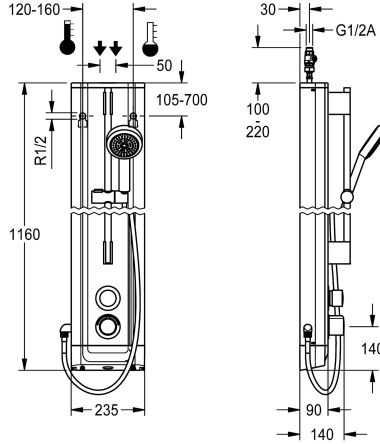

KWC F5S-Therm Douchepaneel van roestvrij staal en handdouchegarnituur

Modell-Linie: **F5S | F5ST2021**
Douches | Zelfsluitende douchekranen

KWC-No.

2030056539

F5S-Therm douchepaneel van roestvrij staal voor opbouwmontage met zelfsluitende thermostaatmengkraan DN 15 en aansluitstuk voor handdouchekop. Hydraulisch gestuurd, voor aansluiting op warm en koud water. Functieblok met geïntegreerde zelfsluitende FRAMIC-patroon, thermostaat en voorgesloten hygiënische eenheid inclusief sensor met besturingselektronica voor de uitvoering van een automatische hygiënische spoeling, programmagestuurde thermische desinfectie (extra bypasspatroon voorzien van magneetklep nodig) en opslag van statistische gegevens. Zelfsluitende FRAMIC-patroon, onderhoudsarm en stagnatievrij, met keramische schijftechniek, automatisch sluitend, onafhankelijk van de stromingsdruk dankzij de constructie met gescheiden kamers. Stromingstijd traploos instelbaar. Thermostaat met metalen greep met instelbare en tegen doordraaien beveiligde temperatuuraanslag en mogelijkheid voor de uitvoering van een handmatige thermische desinfectie. Volledig uitgevoerd in metaal, zichtbare delen gepolijst en verchromd. Voorgesloten

douchestang, met in hoogte verstelbare handdouchehouder en handdouchewerkstoff, douchebodem met regenstraal, diameter 110 mm, doucheslang 900 mm, behuizing van roestvrij staal met hoogwaardig functioneel vlak en afdekkappen van kunststof. Aansluitlangen met afsluitbare debietregelingen met terugslagbeveiliging en zeef. Geactiveerde hygiënische spoeling, vaste intervalltijd 24 uur. Met mogelijkheid voor parametrisatie en communicatie via optionele bidirectionele afstandsbediening. Hygiënische eenheid naar keuze voor batterijvoeding met 6 V-lithiumbatterij (CR-P2) per kraan of aparte voeding via netadapter 6,75 V / 12 V DC.