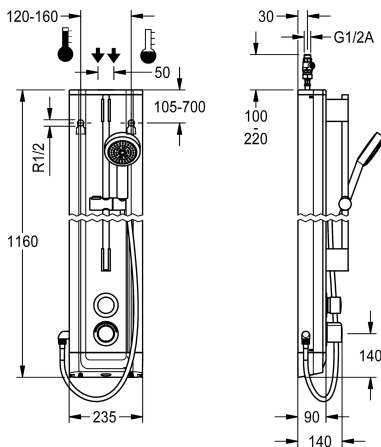

KWC F5S-Therm Duschpanel av rostfritt stål

Modell-Linie: F5S | F5ST2021
Duschar | Självstängande duschar

KWC-No.

2030056539

F5S-Therm duschpanel av rostfritt stål för väggmontering med självstängande termostatbatteri DN 15 och handduschsats. Hydrauliskt styrd för anslutning till varm- och kallvatten. Funktionsblock med integrerad självstängande FRAMIC-patron, termostat och förberedelse för hygienhet för automatisk hygienspolning, programstyrd termisk desinfektion (extra bypass-magnetventilpatron krävs) och lagring av statistikdata. Självstängande FRAMIC-patron, stagnationsfri med lågt underhållsbehov, med keramiska skivor, automatisk stängning, flödestryckoberoende tack vare media-separerande konstruktion. Steglöst inställbar flödestid. Termostat med metallhandtag med inställbart och vridskyddat temperaturstopp, med möjlighet att genomföra manuell termisk desinfektion. Utförande helt i metall, synliga delar högblankt förkromade. Förmonterad duschstång, förkromad mässing, med höjjusterbar handduschhållare samt

handdusch, förkromad plast, duschgolv med regnstråle, diameter 110 mm, duschslang 900 mm. Hus av rostfritt stål med sublim funktionsyta och täcklock av plast. Anslutningslangar med backflödesanordningar och sil. Aktiverad hygienspolning 24 timmar efter senaste spolning. Med möjlighet till parameterinställning och kommunikation via dubbelriktad fjärrkontroll (tillval). Hygienhet valfritt för batteridrift med 6 V litiumbatteri (CR-P2) per armatur eller separat strömförsörjning via nätled 6,75 V / 12 V DC.