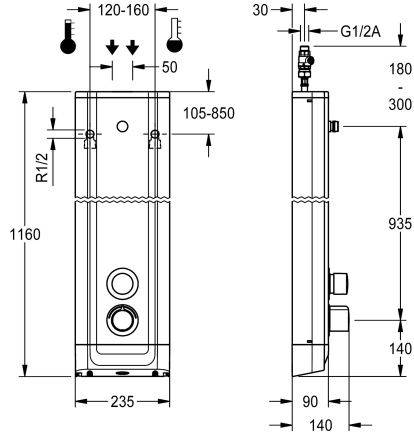

KWC F5S-Therm Duschpaneel aus Edelstahl

Modell-Linie: F5S | F5ST2022
Duscharmaturen | Hydraulisch gesteuerte Duschen

KWC-Nr.

2030056541

F5S-Therm Duschpaneel aus Edelstahl für Aufputzmontage mit Selbstschluss-Thermostatbatterie DN 15 und Anschlussstutzen für Duschkopf. Hydraulisch gesteuert, zum Anschluss an Warm- und Kaltwasser. Funktionsblock mit integrierter FRAMIC Selbstschlusskartusche, Thermostat und Vorrichtung für Hygieneeinheit zur Durchführung einer automatischen Hygienepülung, programmgesteuerten thermischen Desinfektion (zusätzliche Bypass-Magnetventilkartusche notwendig) und Speicherung von Statistikdaten. FRAMIC Selbstschlusskartusche, wartungsarm und stagnationsfrei, mit Keramikscheibentechnik, selbsttätig schließend, fließdruckunabhängig durch mediengetrennte Bauart. Fließzeit stufenlos einstellbar. Thermostat mit Metallgriff mit einstellbarem und verdrehsicherem

Temperaturanschlag und Möglichkeit zur Durchführung einer manuellen thermischen Desinfektion. Ganzmetallausführung, sichtbare Teile poliert verchromt. Anschlussstutzen für separat notwendigen KWC-Duschkopf DN 15 mit vormontiertem Durchflussmengenregler 9,0 l/min. Gehäuse aus Edelstahl mit erhabener Funktionsfläche und Abdeckkappen aus Kunststoff. Anschlusschläuche mit absperrbaren Wassermengenregulierungen mit Rückflussverhinderer und Sieb.

Gehäuseabmessung 235 x 1160 x 90 mm (B x H x T)

Duschkopf muss separat bestellt werden.

Technische Daten

zusätzliche Verbindungen
mit Rückflussverhinderer
Zirkulation
A3000 open-kompatibel
Anschluss an Münzkontaktgeber
mit Filter
einstellbare Fließzeit
Funktionsprinzip
für Handdusche
Hygienepülung
Nennweite
Anschlussgröße
Schließmechanismus
Material Gehäuse
Materialtyp Gehäuse
Material Armatur
maximale Fließzeit
Mindestfließdruck
minimale Fließzeit
Art der Mischung
Gesamttiefe