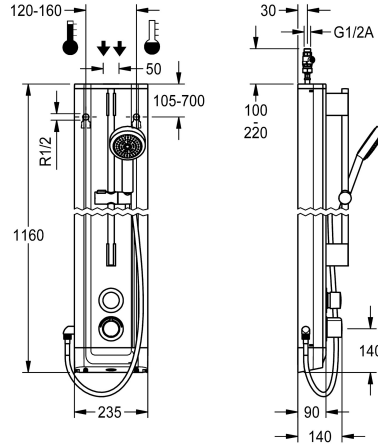

KWC F5S-Therm Duschpaneel aus Edelstahl mit Handbrausegarnitur

Modell-Linie: F5S | F5ST2023

Duscharmaturen | Hydraulisch gesteuerte Duschen

KWC-Nr.

2030056542

F5S-Therm Duschpaneel aus Edelstahl für Aufputzmontage mit Selbstschluss-Thermostatbatterie DN 15 und Handbrausegarnitur. Hydraulisch gesteuert, zum Anschluss an Warm- und Kaltwasser. Funktionsblock mit integrierter FRAMIC Selbstschlusskartusche, Thermostat und Vorrichtung für Hygieneeinheit zur Durchführung einer automatischen Hygienespülung, programmgesteuerten thermischen Desinfektion (zusätzliche Bypass-Magnetventilkartusche notwendig) und Speicherung von Statistikdaten. FRAMIC Selbstschlusskartusche, wartungsarm und stagnationsfrei, mit Keramikscheibentechnik, selbsttätig schließend, fließdruckunabhängig durch mediengetrennte Bauart. Fließzeit stufenlos einstellbar. Thermostat mit Metallgriff mit

einstellbarem und verdrehsicherem Temperaturanschlag und Möglichkeit zur Durchführung einer manuellen thermischen Desinfektion. Ganzmetallausführung, sichtbare Teile poliert verchromt. Vormontierte Brausestange, Messing verchromt, mit höhenverstellbarem Handbrausehalter sowie Handbrause Kunststoff verchromt, Brauseboden mit Regenstrahl, Durchmesser 110 mm, Brauseschlauch 900 mm. Gehäuse aus Edelstahl mit erhabener Funktionsfläche und Abdeckkappen aus Kunststoff. Anschlussschläuche mit absperrbaren Wassermengenregulierungen mit Rückflussverhinderer und Sieb.

Gehäuseabmessung 235 x 1160 x 90 mm (B x H x T)

Technische Daten

zusätzliche Verbindungen

mit Rückflussverhinderer

Zirkulation

A3000 open-kompatibel

Anschluss an Münzkontakgeber

mit Filter